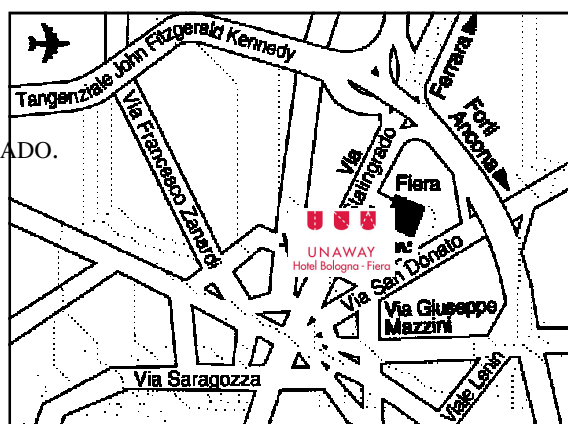

UNAWAY Hotel Bologna-Fiera

COME RAGGIUNGERE L'ALBERGO

IN AUTO

AUTOSTRADA RAVENNA/RIMINI/ANCONA (A14)

USCITA "BOLOGNA FIERA".

PROSEGUIRE LUNGO VIALE EUROPA/DELLA FIERA PER 1 KM. QUINDI GIRARE A DESTRA SU VIALE ALDO MORO.

ALL'INCROCIO CON VIA STALINGRADO GIRARE A DESTRA.

L'HOTEL È SULLA DESTRA DOPO CIRCA 200 M

AUTOSTRADA VENEZIA/PADOVA (A13)

USCITA "BOLOGNA ARCOVEGGIO".

PROSEGUIRE SULLA TANGENZIALE E
PRENDERE LA PRIMA USCITA (N.7) IN
DIREZIONE CENTRO CITTÀ - VIA STALINGRADO.

DOPO CIRCA 700 METRI

L'HOTEL È SULLA SINISTRA

AUTOSTRADA MILANO/MODENA (A1)

AUTOSTRADA FIRENZE/ROMA (A1)

USCITA "BOLOGNA FIERA".

PROSEGUIRE LUNGO VIALE EUROPA/DELLA FIERA PER 1 KM. QUINDI GIRARE A DESTRA SU VIALE ALDO MORO.

ALL'INCROCIO CON VIA STALINGRADO GIRARE A

DESTRA. L'HOTEL È SULLA DESTRA DOPO CIRCA 200 M

TANGENZIALE

USCITA N. 7

DIREZIONE CENTRO CITTÀ - VIA STALINGRADO

DOPO CIRCA 700 METRI L'HOTEL È SULLA SINISTRA

IN TRENO